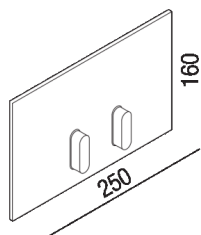

Placca comando di risciacquo
 ARUB0968N_L

Patricia Urquiola, 2021

Placca comando di risciacquo in acciaio inox per cassetta ad incasso, con due differenti quantit  di risciacquo, in acciaio inox. Completa di supporto e kit di fissaggio, si utilizza con cassette Geberit ad incasso, Combifix e Duofix modelli Sigma 8 e Sigma 12.

Finiture

Lucido

Ottone naturale spazzolato

Brunito spazzolato

Materiali

Acciaio inox

Altezza:	16 cm	6" 1/4 inches
Larghezza:	25 cm	9" 7/8 inches

Note: Oltre alle finiture standard sono possibili a richiesta le finiture bianco opaco (RAL9003), ottone naturale lucido o altre finiture personalizzate su base ottone naturale, per lotto minimo di 10 pezzi per finitura e con maggiorazione pari al 20% sul costo della finitura cromo con consegna a 6 settimane dalla data dell'ordine e le finiture copper e nichel ottenute con trattamento PVD (Physical Vapor Deposition) per lotto minimo di 5 pezzi, con maggiorazione pari al 50% sul costo della finitura cromo con consegna a 10 settimane dalla data dell'ordine.

Dimensioni principali