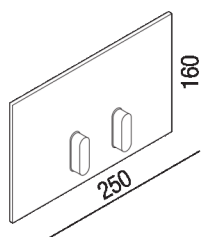

Placca comando di risciacquo  
 ASEN0968N\_M

Benedini Associati, 2009

Placca wc.

Placca comando di risciacquo per cassetta ad incasso, con due differenti quantita' di risciacquo, in alluminio anodizzato spazzolato con finitura nera. Completa di supporto e kit di fissaggio, si utilizza con cassette Geberit ad incasso, Combifix e Duofix modelli Sigma 8 e Sigma 12.

Altezza:	16 cm	6"1/4 inches
----------	-------	--------------

Larghezza:	25 cm	9"7/8 inches
------------	-------	--------------

**Finiture**

Anodizzato nero

**Materiali**

Alluminio

**Dimensioni principali**