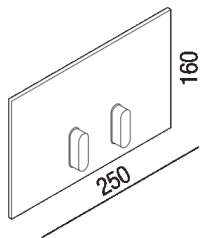

Placca comando di risciacquo
 ASEN0968N_L

Patricia Urquiola, 2021

Placca comando di risciacquo per cassetta ad incasso, con due differenti quantita' di risciacquo, in alluminio anodizzato spazzolato con finitura nera. Completa di supporto e kit di fissaggio, si utilizza con cassette Geberit ad incasso, Combifix e Duofix modelli Sigma 8 e Sigma 12.

Altezza: 16 cm 6"1/4 inches

Larghezza: 25 cm 9"7/8 inches

Finiture

Anodizzato nero

Materiali

Alluminio

Dimensioni principali