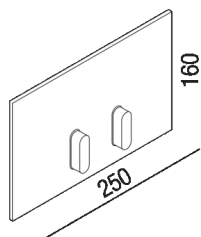

Placca comando di risciacquo  
 ARUB0968N\_MM

Benedini Associati, 2021

Placca comando di risciacquo in acciaio inox per cassetta ad incasso, con due differenti quantità di risciacquo, in acciaio inox. Completa di supporto e kit di fissaggio, si utilizza con cassette Geberit ad incasso, Combifix e Duofix modelli Sigma 8 e Sigma 12.

Altezza:	16 cm	6" 1/4 inches
Larghezza:	25 cm	9" 7/8 inches

Note: Oltre alle finiture standard sono possibili a richiesta le finiture bianco opaco (RAL9003), ottone naturale lucido o altre finiture personalizzate su base ottone naturale, per lotto minimo di 10 pezzi per finitura e con maggiorazione pari al 20% sul costo della finitura cromo con consegna a 6 settimane dalla data dell'ordine e le finiture copper e nichel ottenute con trattamento PVD (Physical Vapor Deposition) per lotto minimo di 5 pezzi, con maggiorazione pari al 50% sul costo della finitura cromo con consegna a 10 settimane dalla data dell'ordine.