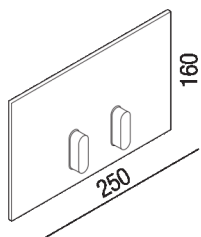

Placca comando di risciacquo
ASEN0968N_MM

Benedini Associati, 2021

Placca comando di risciacquo per cassetta ad incasso, con due differenti quantita' di risciacquo, in alluminio anodizzato spazzolato con finitura nera. Completa di supporto e kit di fissaggio, si utilizza con cassette Geberit ad incasso, Combifix e Duofix modelli Sigma 8 e Sigma 12.

Altezza: 16 cm 6"1/4 inches

Larghezza: 25 cm 9"7/8 inches

Finiture

Anodizzato nero

Materiali

Alluminio

Dimensioni principali