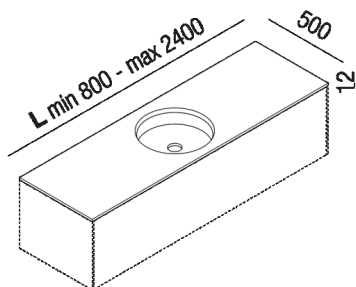

Piano spessore 12 mm con lavabo Undici
 tondo integrato
 AE21PA181I_SS

Benedini Associati, 2021

Finiture

Bianco

Materiali

solid surface

Piano in solid surface bianco, spessore 12 mm con lavabo Undici tondo integrato.

Altezza:	1.2 cm	15/32" inches
Profondità :	50 cm	19 • 5/8 inches

Note: Disponibile con lunghezza minima di 80 cm e massima di 240 cm.

L* = misura
 nominale,
lunghezza reale - 26
 mm