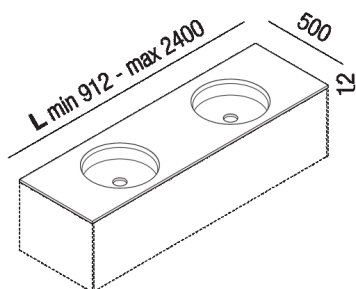

Piano spessore 12 mm con doppio lavabo  
 Undici tondo integrato  
 AE21PA281I\_SS

Benedini Associati, 2021

Piano in solid surface bianco, spessore 12 mm con doppio lavabo Undici tondo integrato. #160;

Altezza:	1.2 cm	15/32" inches
Profondità :	50 cm	19 1/8 inches

Note: Disponibile con lunghezza minima di 91,2 cm e massima di 240 cm.  
 #10;#9;#10;#9;#9;#10;#9;#9;#10;#9;#10;#9;#9;#10;#9;#9;#10;#9;#9;#10;#9;#9;#9;#9;#10;#10;#9;#9;#9;#9;#9;#10;#10;L\* = misura nominale,#10;lunghezza reale - 26 mm#10;#10;#10;#10;#9;#9;#9;#9;#9;#10;#10;#9;#9;#9;#9;#10;#9;#9;#9;#9;#10;#9;#9;#9;#9;#10;#9;#9;#10;#9;#9;#10;#9;#9;#10;#9;#9;#10;