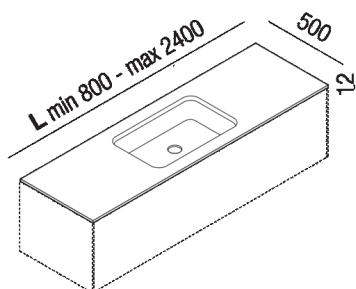

Piano spessore 12 mm con lavabo Undici
 rettangolare integrato
 AE21PA184I_SS

Benedini Associati, 2021

Finiture

● Bianco

Materiali

● solid surface

Piano in solid surface bianco, spessore 12 mm con lavabo Undici tondo integrato.

Altezza:	1.2 cm	15/32" inches
Profondità :	50 cm	19 1/8 inches

Note: Disponibile con lunghezza minima di 80 cm e massima di 240 cm.
 L* = misura nominale, lunghezza reale - 26 mm