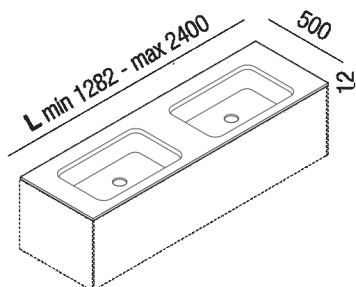

Piano spessore 12 mm con doppio lavabo
 Undici rettangolare integrato
 AE21PA284I_SS

Benedini Associati, 2021

Piano in solid surface bianco, spessore 12 mm con doppio lavabo Undici rettangolare integrato. #160;

Altezza: 1.2 cm 15/32" inches

Profondità : 50 cm 19 1/8 inches

Note: Disponibile con lunghezza minima di 128,2 cm e massima di 240 cm.

#10;#9;#10;#9;#9;#10;#9;#9;#10;#9;#10;#9;#10;#9;#9;#10;#9;#9;#9;#10;#10;#9;#9;#9;#9;#9;#10;#10;#9;#9;#9;#9;#9;#10;#10;L* = misura

nominale,#10;lunghezza reale - 26

mm#10;#10;#10;#10;#9;#9;#9;#9;#9;#9;#10;#10;#9;#9;#9;#9;#9;#10;

#10;#9;#9;#9;#10;#9;#9;#10;#9;#9;#10;#9;#10;

#10;#9;#9;#9;#10;#9;#9;#10;#9;#9;#10;#9;#10;

Finiture

Bianco

Materiali

solid surface