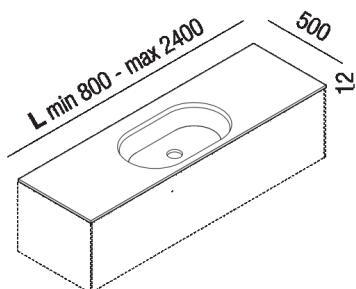

Piano spessore 12 mm con lavabo Undici
 ovale integrato
 AE21PA186I_SS

Benedini Associati, 2021

Finiture

● Bianco

Materiali

● solid surface

Piano in solid surface bianco, spessore 12 mm con lavabo Undici ovale integrato.

Altezza:	1.2 cm	15/32" inches
Profondità :	50 cm	19 1/8 inches

Note: Disponibile con lunghezza minima di 80 cm e massima di 240 cm.
 L* = misura nominale, lunghezza reale - 26 mm