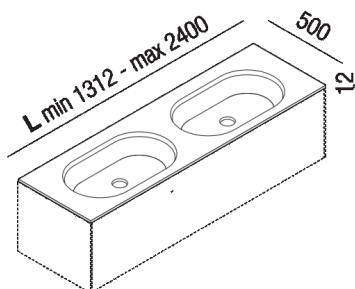

Piano spessore 12 mm con doppio lavabo
 Undici rettangolare integrato
 AE21PA286I_SS

Benedini Associati, 2021

Piano in solid surface bianco, spessore 12 mm con doppio lavabo Undici rettangolare integrato. #160;

Altezza: 1.2 cm 15/32" inches

Profondità : 50 cm 19 1/8 inches

Note: Disponibile con lunghezza minima di 128,2 cm e massima di 240 cm.

#10;#10;#9;#10;#9;#9;#10;#9;#9;#10;#9;#10;#9;#9;#10;#9;#9;#9;#10;#10;#9;#9;#9;#9;#9;#10;#10;L* = misura nominale,#10;lunghezza reale - 26 mm#10;#10;#10;#10;#9;#9;#9;#9;#9;#10;#10;#9;#9;#9;#9;#10;#9;#9;#9;#10;#9;#9;#10;#9;#10;