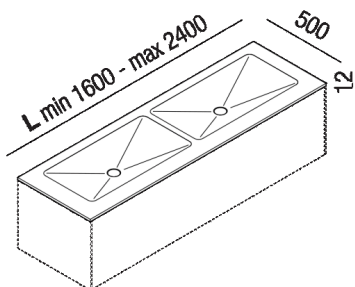

Piano spessore 12 mm con doppio lavabo
 Raso integrato
 AE21PA285I_SS

Benedini Associati, 2021

Piano in solid surface bianco, spessore 12 mm con doppio lavabo Raso integrato.

Finiture

Bianco

Materiali

solid surface

Altezza:	1.2 cm	15/32" inches
Profondità :	50 cm	19 1/8" inches

Note: Disponibile con lunghezza minima di 160 cm e massima di 240 cm.

L* = misura nominale, lunghezza reale - 26 mm
 L* = misura nominale, lunghezza reale - 26 mm