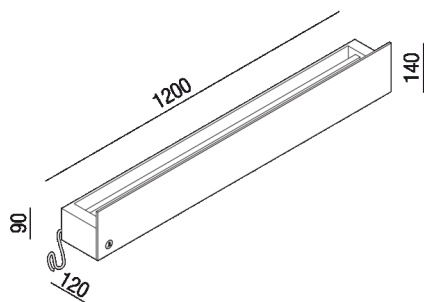

Scalda salviette autoregolante 100 cm
 ASEN0978N

Gwenael Nicolas, Curiosity, 2008

Accessori realizzati in alluminio anodizzato spazzolato con finitura nera abbinabili all'omonima serie di rubinetti. Il processo di anodizzazione naturale non garantisce uniformità di finitura tra i vari articoli, per tanto lievi differenze di colore riscontrabili non possono essere causa di contestazioni. Data la particolare sagoma dei accessori a parete è consigliabile l'utilizzo su superfici perfettamente piane.

Altezza:	14 cm	5" 1/2 inches
Larghezza:	100 cm	39" 3/8 inches
Profondità :	12 cm	4" 3/4 inches

Note: DATI TECNICI 250W - 230V IP 66 cl 2 Temperatura max 55/60° Non disponibile per mercato USA

Finiture

Anodizzato nero

Materiali

Alluminio

Dimensioni principali