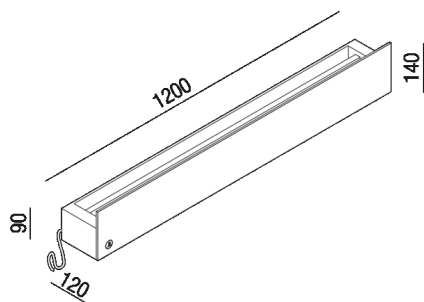

Scalda salviette autoregolante 120 cm
 ASEN0980N

Gwenael Nicolas, Curiosity, 2008

Accessori realizzati in alluminio anodizzato spazzolato con finitura nera abbinabili all'omonima serie di rubinetti. Il processo di anodizzazione naturale non garantisce uniformità di finitura tra i vari articoli, per tanto lievi differenze di colore riscontrabili non possono essere causa di contestazioni. Data la particolare sagoma dei accessori a parete è consigliabile l'utilizzo su superfici perfettamente piane.

Altezza:	14 cm	5" 1/2 inches
Larghezza:	120 cm	47" 1/4 inches
Profondità :	12 cm	4" 3/4 inches

Note: DATI TECNICI 250W - 230V IP 66 cl 2 Temperatura max 55/60° Non disponibile per mercato USA

Finiture

Anodizzato nero

Materiali

Alluminio

Dimensioni principali