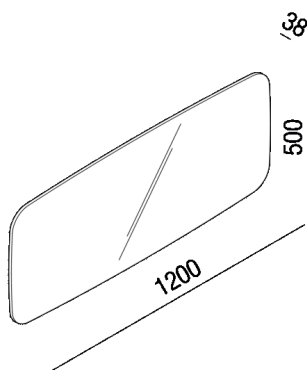

Specchio senza illuminazione posizionabile in orizzontale  
ASPE0370

Benedini Associati, 2021

Specchio con sagoma superellittica con bordo a filo lucido senza illuminazione.

Altezza:	50 cm	19" 11/16 inches
Larghezza:	120 cm	47" 1/4 inches
Profondità :	3.8 cm	1" 1/12 inches

Note: Kit di fissaggio compreso. Lo specchio è fissato a parete con viti e tasselli ad espansione.

Dimensioni principali

Quote di montaggio