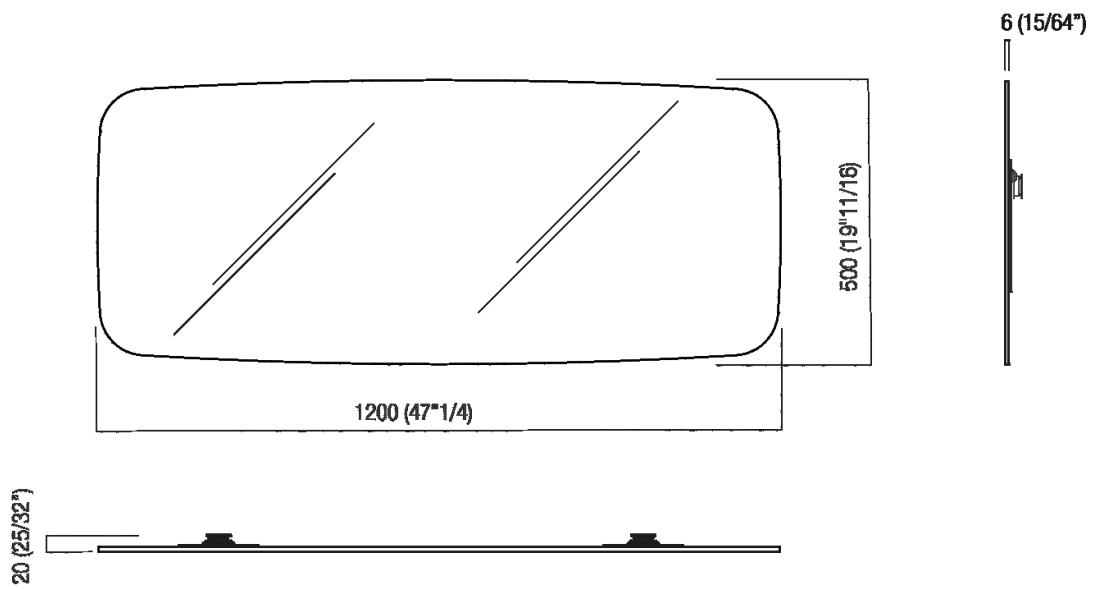

Specchio senza illuminazione posizionabile in orizzontale  
ASPE0370

Benedini Associati, 2021

Specchio con sagoma superellittica con bordo a filo lucido senza illuminazione.

Altezza:	50 cm	19" 11/16 inches
Larghezza:	120 cm	47" 1/4 inches
Profondità :	3.8 cm	1" 1/12 inches

Note: Kit di fissaggio compreso. Lo specchio è fissato a parete con viti e tasselli ad espansione.

Dimensioni principali

Quote di montaggio