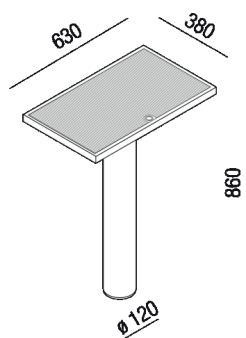

Lavabo colonna scarico a parete
 ACER0996_+ACER0997M_

Benedini Associati, 2022

Il lavabo nella lettura della serie Ell; si configura come oggetto grafico e leggero. Il piano con griglia frangigetto e il catino coincidono e diventano elemento unico. Oggi, in una sequenza creativa e insieme rigorosa, l'indagine approda all'essenza pura del lavabo. Due semplici elementi architettonici che radicalizzano le funzioni. L'intero piano, integrato completamente dalla griglia frangigetto e annullando la presenza del catino, estremizza il doppio utilizzo come lavamani e superficie d'appoggio. Ampia la gamma delle finiture: il piano è in marmo bianco di Carrara, grigio Carnico, nero Marquina o verde Alpi, la griglia in Corian® bianco o Deep Caviar e la colonna in acciaio verniciato a polvere bianco o nero.

Altezza:	83 cm	32" 43/64 inches
Larghezza:	63 cm	24" 51/64 inches
Diametro:	12 cm	4" 23/32 inches
Profondità :	38 cm	14" 61/64 inches

Finiture

-  Bianco di Carrara
-  Grigio Carnico
-  Verde Alpi
-  Nero Marquina
-  Bianco