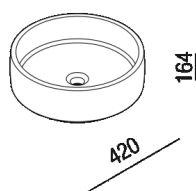

Lavabo da appoggio h 16,4 cm
 ACER0420L

Patricia Urquiola, 2022

Materiali

Pietra lavica

Lavabo d'appoggio tondo in pietra lavica ricotta in due dimensioni, senza foro per rubinetto, a scarico libero. Il lavabo e' completo di piletta con calotta nella stessa finitura del lavabo.

Altezza:	16.4 cm	6" 29/64 inches
Diametro:	42 cm	16" 21/32 inches
Peso:	23 kg	50 lbs
Confezione:	48 x 48 x 22 cm	18" 7/8 x 18" 7/8 x 8" 5/8 inches
Peso della confezione:	25 kg	55 lbs

Dimensioni principali