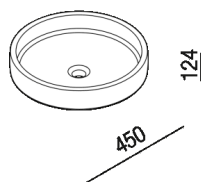

Lavabo da appoggio h 12,4 cm
 ACER0450L

Patricia Urquiola, 2022

Materiali

Pietra lavica

Lavabo d'appoggio tondo in pietra lavica ricotta in due dimensioni, senza foro per rubinetto, a scarico libero. Il lavabo e' completo di piletta con calotta nella stessa finitura del lavabo.

Altezza:	12.4 cm	4" 7/8 inches
Diametro:	45 cm	17" 13/32 inches
Peso:	19 kg	42 lbs
Confezione:	48 x 48 x 22 cm	18" 7/8 x 18" 7/8 x 8" 5/8 inches
Peso della confezione:	21 kg	46 lbs

Dimensioni principali