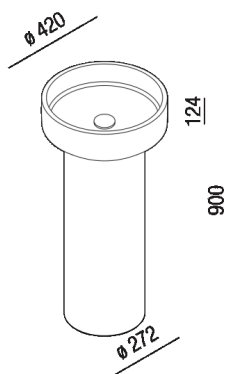

Lavabo a colonna ø 42 cm predisposto per scarico a parete
 ACER0421M_

Patricia Urquiola, 2023

Finiture

-  Terra naturale, smalto trasparente
-  Terra naturale, smalto bianco panna
-  Terra scura, smalto trasparente
-  Terra scura, smalto blu

Materiali

-  Argilla refrattaria

Lavabo 42 cm a colonna predisposto per scarico a parete, realizzato in argilla refrattaria naturale o scura, senza foro per rubinetto e con scarico libero. Disponibile in due finiture esterne; terra naturale o terra scura, entrambe con l'interno smaltato trasparente oppure bianco panna per la versione in terra naturale e blu per la versione in terra scura. La finitura smaltata è sempre lucida. Il lavabo è completo di piletta con calotta smaltata nella stessa finitura interna del lavabo. La colonna ha sempre la finitura esterna del lavabo, va fissata a terra ed è predisposta per lo scarico a parete.

Altezza:	90 cm	35" 7/16 inches
Diametro:	42 cm	16" 17/32 inches
Profondità :	27.2 cm	10" 45/64 inches

Note: Il lavabo è realizzato interamente a mano, pertanto le eventuali differenze riscontrate sulla superficie o tra i vari articoli non devono essere considerate imperfezioni ma anzi, sono un segno di qualità.