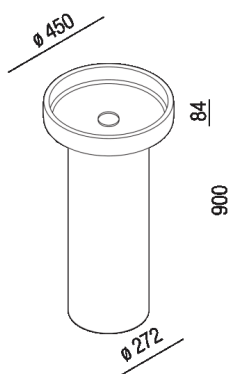

Lavabo a colonna ø 45 cm
P-CENOTE-2

Patricia Urquiola, 2023

Finiture

-  Terra naturale, smalto trasparente
-  Terra naturale, smalto bianco panna
-  Terra scura, smalto trasparente
-  Terra scura, smalto blu

Materiali

-  Argilla refrattaria

La serie di lavabi Cenote continua a indagare le potenzialità espressive dell'argilla con il nuovo modello freestanding. Entrambi gli elementi e la colonna di supporto sono realizzati in argilla refrattaria naturale o scura modellata a mano al tornio. La superficie esterna viene lasciata volutamente grezza mentre, in un gioco di contrasti, l'interno del catino è smaltato e lucido. I lavabi sono declinati in due dimensioni e due finiture esterne: terra naturale o terra scura, entrambe con l'interno smaltato trasparente oppure bianco panna per la versione in terra naturale e blu per la versione in terra scura.

Altezza:	90 cm	35" 7/16", 16 inches
Diametro:	45 cm	17" 13/32 inches
Profondità :	27.2 cm	10" 45/64 inches

Note: Il lavabo è realizzato interamente a mano, pertanto le eventuali differenze riscontrate sulla superficie o tra i vari articoli non devono essere considerate imperfezioni ma anzi, sono un segno di qualità.