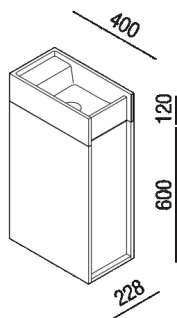

Lavabo a parete 20 cm  
P-VENTIQUARANTA-1

LucidiPevere, 2023

**Materiali**

Cemento

Legno

Acciaio inox

Dimensioni minimali e flessibilita' estrema per un oggetto modulare in due varianti, giocate entrambe sulle stesse dimensioni: 20 x 40 cm. Nella versione perpendicolare, fissata alla parete lungo il lato piu' corto, il lavabo e' completato da un contenitore con cassetto e due ripiani. La versione parallela alla parete, fissata sul lato piu' lungo, e' integrata con contenitore ad anta e due ripiani o cesto portasalviette. Il lavabo e' in cemento in varie finiture e il contenitore in due diversi materiali: legno nelle finiture rovere o in precomposto teak oppure in acciaio inox spazzolato, ideale anche per esterni. La serie comprende anche il modello outdoor con porta canna da giardino all'interno del contenitore.&#10;

Altezza:	72 cm	28" 11/32 inches
Larghezza:	22.8 cm	8" 31/32 inches
Profondit� :	40 cm	15" 3/4 inches