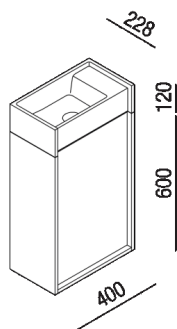

Lavabo a parete 40 cm
P-VENTIQUARANTA-2

LucidiPevere, 2023

Materiali

Cemento

Legno

Acciaio inox

Dimensioni minimali e flessibilita' estrema per un oggetto modulare in due varianti, giocate entrambe sulle stesse dimensioni: 20 x 40 cm. Nella versione perpendicolare, fissata alla parete lungo il lato piu' corto, il lavabo e' completato da un contenitore con cassetto e due ripiani. La versione parallela alla parete, fissata sul lato piu' lungo, e' integrata con contenitore ad anta e due ripiani o cesto portasalviette. Il lavabo e' in cemento in varie finiture e il contenitore in due diversi materiali: legno nelle finiture rovere o in precomposto teak oppure in acciaio inox spazzolato, ideale anche per esterni. La serie comprende anche il modello outdoor con porta canna da giardino all'interno del contenitore.

Altezza:	72 cm	28" 11/32 inches
Larghezza:	40 cm	15" 3/4 inches
Profondit� :	22.8 cm	8" 31/32 inches