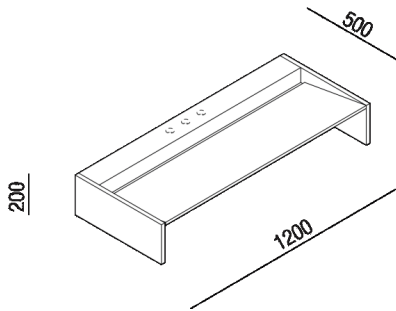

Lavabo da appoggio 120 cm  
P-FACE-A-FACE-1

Jean Nouvel Design, 2022

**Finiture**

Bianco di Carrara

Grigio Carnico

Nero Marquina

**Materiali**

Marmo

Altezza:	20 cm	7" 7/8 inches
Larghezza:	120 cm	47" 1/4 inches
Profondità :	50 cm	19" 11/16 inches