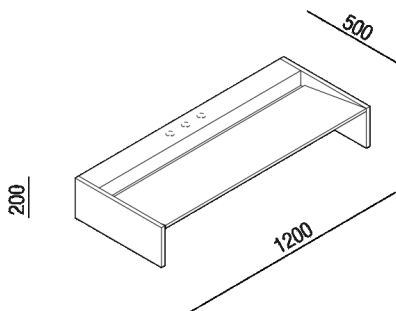

Over countertop washbasin 120 cm
P-FACE-A-FACE-1

Jean Nouvel Design, 2022

Finiture

White Carrara

Grey Carnico

Black Marquina

Materiali

Marble

Altezza:	20 cm	7" 7/8 inches
Larghezza:	120 cm	47" 1/4 inches
Profondità :	50 cm	19" 11/16 inches