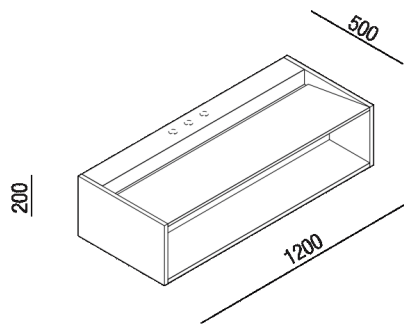

Lavabo a parete con ripiano 120 cm
P-FACE-A-FACE-2

Jean Nouvel Design, 2022

Finiture

-  Bianco di Carrara
-  Grigio Carnico
-  Nero Marquina

Materiali

-  Marmo

Altezza:	30 cm	11" 13/16 inches
Larghezza:	120 cm	47" 1/4 inches
ProfonditÃ :	50 cm	