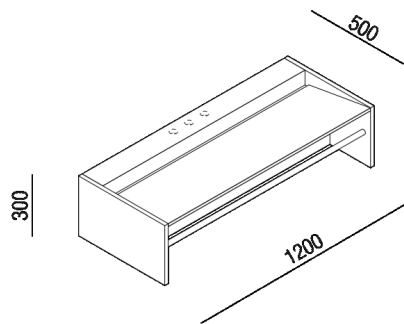

Lavabo a parete con porta salviette 120 cm  
 P-FACE-A-FACE-3

Jean Nouvel Design, 2022

**Finiture**

-  Bianco di Carrara
-  Grigio Carnico
-  Nero Marquina

**Materiali**

-  Marmo

|              |        |                  |
|--------------|--------|------------------|
| Altezza:     | 30 cm  | 11" 13/16 inches |
| Larghezza:   | 120 cm | 47" 1/4 inches   |
| Profondità : | 50 cm  | 19" 11/16 inches |