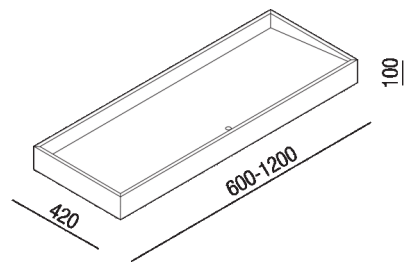

Lavabo a semincasso

P-004

Benedini Associati, 2023

Finiture

Bianco di Carrara

Grigio Carnico

Nero Marquina

Verde Alpi

Emperador dark

Materiali

Marmo

Altezza:	10 cm	3" 7/8 inches
Profondità :	42 cm	16" 1/4 inches