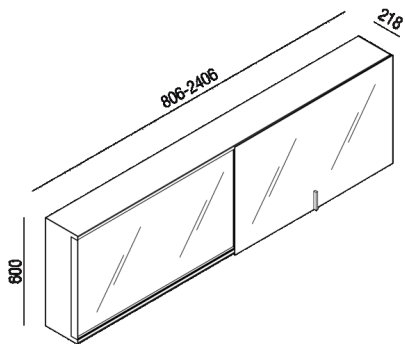

Specchio contenitore

P-028

Benedini Associati, 2023

Finiture

-  Rovere naturale
-  Rovere bruno
-  Rovere scuro
-  Precomposto con finitura teak
-  Lucido
-  Satinato

Materiali

-  Legno
-  Acciaio inox

Altezza:	60 cm	23" 5/8 inches
Profondità :	21.8 cm	8" 37â„¸,64 inches