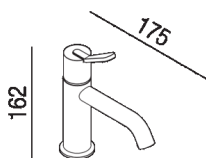

---

Miscelatore lavabo monoforo senza comando  
per piletta  
AFEZ002U\_

Benedini Associati, 2018

Rubinetteria su piano per lavabo.

---

---

Miscelatore lavabo monoforo senza comando per piletta, completo di flessibili di  
alimentazione.

---

Altezza: 17.2 cm 6" 3/4 inches

---

Profondità : 17.5 cm 6" 7/8 inches

---

---

#### Materiali

Ottone

Dimensioni principali