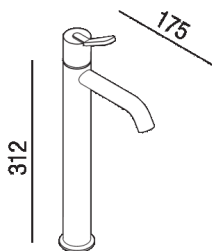

Miscelatore lavabo monoforo senza comando per piletta  
AFEZ003U\_

Benedini Associati, 2018

Rubinetteria su piano per lavabo.

Miscelatore lavabo monoforo senza comando per piletta, completo di flessibili di alimentazione.

Altezza: 31,2 cm 12" 1/4 inches

Profondità : 17.5 cm 6" 7/8 inches

#### Materiali

Ottone

Dimensioni principali