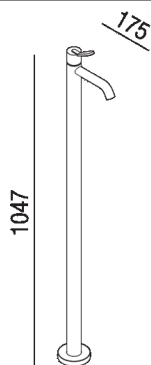

Miscelatore monoforo per lavabo
.EFEZ004U_+IFEZ004U

Benedini Associati, 2018

Miscelatore monoforo per lavabo, predisposto per fissaggio a pavimento.

Altezza:	104.7 cm	41" 1/4 inches
Profondità :	17.5 cm	6" 7/8 inches

Finiture

Cromo

Verniciato bianco opaco

Verniciato nero opaco

Materiali

Ottone

Dimensioni principali