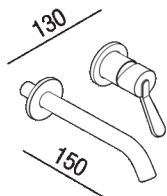

Miscelatore monocomando ad incasso per
lavabo, bocca 15 cm
.EFEZ011U_+IFEZ010U

Benedini Associati, 2018

Rubinetteria a parete per lavabo.

Miscelatore monocomando ad incasso per lavabo, bocca 15 cm

Larghezza: 13 cm 5" 1/8 inches

Profondità : 15 cm 5" 7/8 inches

Finiture

Cromo

Verniciato bianco opaco

Verniciato nero opaco

Materiali

Ottone

Dimensioni principali