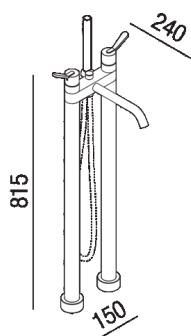

**SCHEDA TECNICA**  
**Rubinetti e soffioni per vasca Fez 2**  
**gruppo esterno con deviatore e supporto**  
**per doccia**  
**.EFEZ028U\_+.IFEZ028U**

Miscelatore per vasca con doccia, con  
attacchi a pavimento

.EFEZ028U\_+.IFEZ028U

Benedini Associati, 2018

Rubinetteria da terra per vasca.

Miscelatore per vasca con doccia, con attacchi a pavimento.&#10;

Altezza: 88.9 cm 33" inches

Profondità : 29.5 cm 11" 5/8 inches

**Finiture**

Cromo

Verniciato bianco opaco

Verniciato nero opaco

**Materiali**

Ottone

Dimensioni principali