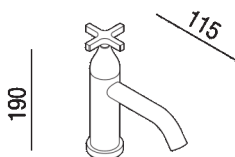

Miscelatore monoforo lavabo  
 AMEM311NZZ\_

Benedini Associati, 2009

Rubineria su piano per  
 lavabo caratterizzata dalla maniglia a croce.

Miscelatore monoforo lavabo, monocomando a funzionamento progressivo, con  
 flessibili di alimentazione.

Altezza: 19 cm 7" 1/2 inches

Profondità : 11.5 cm 4" 1/8 inches

Note: I rubinetti della serie Memory, nelle finiture con base ottone, potrebbero presentare lievi differenze cromatiche rispetto alla serie di accessori della stessa collezione. Finiture standard:- cromo- brunito spazzolato- ottone naturale spazzolato - nero opaco (RAL9005) Finiture a richiesta:- bianco opaco (RAL9003) - ottone naturale lucido- altre finiture personalizzate;su base ottone naturale Lotto minimo 10 pezzi per finitura;Maggiorazione 10% sul costo della finitura nero opaco. Tempo di produzione 6 settimane dalla data dell'ordine. Finiture a richiesta:- copper PVD\* - Gun metal PVD\* - nichel spazzolato Lotto minimo 5 pezzi per finitura;Maggiorazione 50% sul costo della finitura cromo;Tempo di produzione 10/12 settimane dalla data dell'ordine. (\* Physical Vapor Deposition)