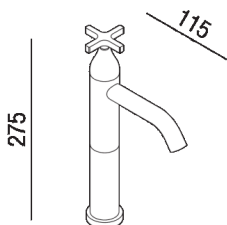

Miscelatore monoforo lavabo
 AMEM312NZS_

Benedini Associati, 2009

Rubinetteria su piano per
 lavabo caratterizzata dalla maniglia a croce.

Miscelatore monoforo lavabo, monocomando a funzionamento progressivo, con
 flessibili di alimentazione.

Altezza: 27.5 cm 10" 7/8 inches

Profondità : 11.5 cm 4" 1/28 inches

Note: I rubinetti della serie Memory, nelle finiture con base ottone, potrebbero presentare lievi differenze cromatiche rispetto alla serie di accessori della stessa collezione. Finiture standard:- cromo- brunito spazzolato- ottone naturale spazzolato - nero opaco (RAL9005) Finiture a richiesta:- bianco opaco (RAL9003) - ottone naturale lucido- altre finiture personalizzate su base ottone naturale Lotto minimo 10 pezzi per finitura. Maggiorazione 10% sul costo della finitura nero opaco. Tempo di produzione 6 settimane dalla data dell'ordine. Finiture a richiesta:- copper PVD* - Gun metal PVD* - nichel spazzolato Lotto minimo 5 pezzi per finitura. Maggiorazione 50% sul costo della finitura cromo. Tempo di produzione 10/12 settimane dalla data dell'ordine. (* Physical Vapor Deposition)

Finiture

Cromo

Verniciato nero opaco

Ottone naturale spazzolato

Brunito spazzolato

Materiali

Ottone

Dimensioni principali