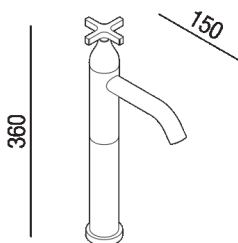

Miscelatore monoforo lavabo
 AMEM313NZZ_

Benedini Associati, 2009

Rubineria su piano per
 lavabo caratterizzata dalla maniglia a croce.

Miscelatore monoforo lavabo, monocomando a funzionamento progressivo, con
 flessibili di alimentazione.

Altezza: 36 cm 14" 1/8 inches

Profondità : 15 cm 5" 7/8 inches

Note: I rubinetti della serie Memory, nelle finiture con base ottone, potrebbero presentare lievi differenze cromatiche rispetto alla serie di accessori della stessa collezione. Finiture standard:- cromo- brunito spazzolato- ottone naturale spazzolato - nero opaco (RAL9005) Finiture a richiesta:- bianco opaco (RAL9003) - ottone naturale lucido- altre finiture personalizzate su base ottone naturale Lotto minimo 10 pezzi per finitura. Maggiorazione 10% sul costo della finitura nero opaco. Tempo di produzione 6 settimane dalla data dell'ordine. Finiture a richiesta:- copper PVD* - Gun metal PVD* - nichel spazzolato Lotto minimo 5 pezzi per finitura. Maggiorazione 50% sul costo della finitura cromo. Tempo di produzione 10/12 settimane dalla data dell'ordine. (* Physical Vapor Deposition)

Finiture

-  Cromo
-  Verniciato nero opaco
-  Ottone naturale spazzolato
-  Brunito spazzolato

Materiali

-  Ottone

Dimensioni principali