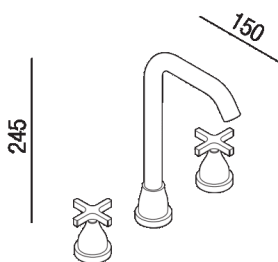

Gruppo lavabo a tre fori
 AMEM315NZS_

Benedini Associati, 2009

Gruppo lavabo a tre fori con flessibili di alimentazione.

Altezza:	24.5 cm	9" 5/8 inches
Profondità :	15 cm	5" 7/8 inches

Note: I rubinetti della serie Memory, nelle finiture con base ottone, potrebbero presentare lievi differenze cromatiche rispetto alla serie di accessori della stessa collezione. Finiture standard:- cromo- brunito spazzolato- ottone naturale spazzolato - nero opaco (RAL9005) Finiture a richiesta:- bianco opaco (RAL9003) - ottone naturale lucido- altre finiture personalizzate su base ottone naturale Lotto minimo 10 pezzi per finitura. Maggiorazione 10% sul costo della finitura nero opaco. Tempo di produzione 6 settimane dalla data dell'ordine. Finiture a richiesta:- copper PVD*- Gun metal PVD* - nichel spazzolato Lotto minimo 5 pezzi per finitura. Maggiorazione 50% sul costo della finitura cromo. Tempo di produzione 10/12 settimane dalla data dell'ordine. (* Physical Vapor Deposition)

Finiture

-  Cromo
-  Verniciato nero opaco
-  Ottone naturale spazzolato
-  Brunito spazzolato

Materiali

-  Ottone

Dimensioni principali