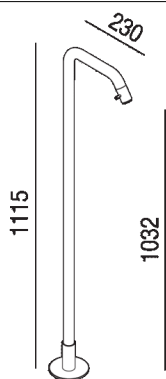

Bocca di erogazione a pavimento
 .EMEM323NZZS_+IMEM327

Benedini Associati, 2009

Rubinetteria da terra per lavabo caratterizzata
 dalla maniglia a croce.

Bocca di erogazione a pavimento con regolatore di flusso. Regolazione di
 temperatura non gestita (per gestire la temperatura utilizzare l'articolo
 .EMEM350NZZS). H cm 111,5

Altezza:	111.5 cm	47" 7/8 inches
Profondità :	23 cm	9" inches

Note: I rubinetti della serie Memory, nelle finiture con base ottone, potrebbero
 presentare lievi differenze cromatiche rispetto alla serie di accessori della stessa
 collezione. Finiture standard:- cromo- brunito spazzolato- ottone naturale spazzolato
 - nero opaco (RAL9005) Finiture a richiesta:- bianco opaco (RAL9003) - ottone
 naturale lucido- altre finiture personalizzate su base ottone naturale Lotto minimo 10
 pezzi per finitura. Maggiorazione 10% sul costo della finitura nero opaco. Tempo di
 produzione 6 settimane dalla data dell'ordine. Finiture a richiesta:- copper PVD*- Gun
 metal PVD* - nichel spazzolato Lotto minimo 5 pezzi per finitura. Maggiorazione 50%
 sul costo della finitura cromo. Tempo di produzione 10/12 settimane dalla data
 dell'ordine. (* Physical Vapor Deposition)

Finiture

-  Cromo
-  Verniciato nero opaco
-  Ottone naturale spazzolato
-  Brunito spazzolato

Materiali

-  Ottone

Dimensioni principali