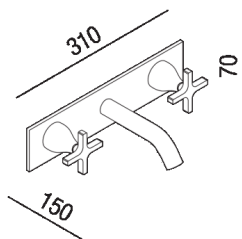

Gruppo lavabo da incasso a doppio comando
 .EMEM321NZS_+.IMEM320NZS

Benedini Associati, 2009

Gruppo lavabo da incasso a doppio comando, bocca 15 cm

Altezza:	7 cm	2" 3/4 inches
Larghezza:	31 cm	12" 1/4 inches
Profondità :	15 cm	15" 7/8 inches

Note: I rubinetti della serie Memory, nelle finiture con base ottone, potrebbero presentare lievi differenze cromatiche rispetto alla serie di accessori della stessa collezione. Finiture standard:- cromo- brunito spazzolato- ottone naturale spazzolato - nero opaco (RAL9005) Finiture a richiesta:- bianco opaco (RAL9003) - ottone naturale lucido- altre finiture personalizzate su base ottone naturale Lotto minimo 10 pezzi per finitura. Maggiorazione 10% sul costo della finitura nero opaco. Tempo di produzione 6 settimane dalla data dell'ordine. Finiture a richiesta:- copper PVD* - Gun metal PVD* - nichel spazzolato Lotto minimo 5 pezzi per finitura. Maggiorazione 50% sul costo della finitura cromo. Tempo di produzione 10/12 settimane dalla data dell'ordine. (* Physical Vapor Deposition)

Finiture

Cromo

Verniciato nero opaco

Ottone naturale spazzolato

Brunito spazzolato

Materiali

Ottone

Dimensioni principali