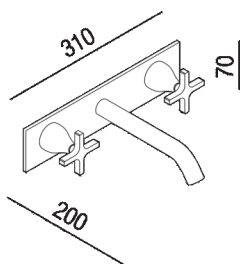

Gruppo lavabo da incasso a doppio comando
 .EMEM322NZS_+.IMEM320NZS

Benedini Associati, 2009

Gruppo lavabo da incasso a doppio comando, bocca 20 cm

Altezza:	7 cm	2" 3/4 inches
Larghezza:	31 cm	12" 1/4 inches
Profondità :	20 cm	7" 7/8 inches