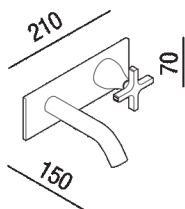

Gruppo lavabo ad incasso monocomando
 .EMEM331NZZS_+.IMEM331NZZS

Benedini Associati, 2009

Rubinetteria a parete per
 lavabo caratterizzata dalla maniglia a croce.

Gruppo lavabo ad incasso monocomando a funzionamento progressivo, bocca 15
 cm

Altezza:	7 cm	2" 3/4 inches
Larghezza:	21 cm	8" 1/4 inches
Profondità :	15 cm	5" 7/8 inches

Note: I rubinetti della serie Memory, nelle finiture con base ottone, potrebbero presentare lievi differenze cromatiche rispetto alla serie di accessori della stessa collezione. Finiture standard:- cromo- brunito spazzolato- ottone naturale spazzolato - nero opaco (RAL9005) Finiture a richiesta:- bianco opaco (RAL9003) - ottone naturale lucido- altre finiture personalizzate su base ottone naturale Lotto minimo 10 pezzi per finitura. Maggiorazione 10% sul costo della finitura nero opaco. Tempo di produzione 6 settimane dalla data dell'ordine. Finiture a richiesta:- copper PVD*- Gun metal PVD* - nichel spazzolato Lotto minimo 5 pezzi per finitura. Maggiorazione 50% sul costo della finitura cromo. Tempo di produzione 10/12 settimane dalla data dell'ordine. (* Physical Vapor Deposition)