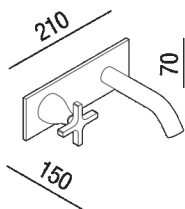

Gruppo lavabo ad incasso monocomando
 .EMEM333NZS_+.IMEM333NZS

Benedini Associati, 2009

Rubinetteria a parete per
 lavabo caratterizzata dalla maniglia a croce.

Gruppo lavabo ad incasso monocomando a funzionamento progressivo, bocca 15
 cm

Altezza: 7 cm 2" 3/4 inches

Larghezza: 21 cm 8" 1/4 inches

Profondità : 15 cm 5" 7/8 inches

Note: I rubinetti della serie Memory, nelle finiture con base ottone, potrebbero presentare lievi differenze cromatiche rispetto alla serie di accessori della stessa collezione. Finiture standard:- cromo- brunito spazzolato- ottone naturale spazzolato - nero opaco (RAL9005) Finiture a richiesta:- bianco opaco (RAL9003) - ottone naturale lucido- altre finiture personalizzate su base ottone naturale Lotto minimo 10 pezzi per finitura. Maggiorazione 10% sul costo della finitura nero opaco. Tempo di produzione 6 settimane dalla data dell'ordine. Finiture a richiesta:- copper PVD*- Gun metal PVD* - nichel spazzolato Lotto minimo 5 pezzi per finitura. Maggiorazione 50% sul costo della finitura cromo. Tempo di produzione 10/12 settimane dalla data dell'ordine. (* Physical Vapor Deposition)