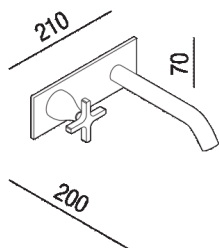

Gruppo lavabo ad incasso monocomando  
 .EMEM334NZS\_+.IMEM333NZS

Benedini Associati, 2009

Rubinetteria a parete per  
 lavabo caratterizzata dalla maniglia a croce.

Gruppo lavabo ad incasso monocomando a funzionamento progressivo, bocca 20  
 cm

Altezza: 7 cm 2" 3/4 inches

Larghezza: 21 cm 8" 1/4 inches

Profondità : 20 cm 7" 7/8 inches

Note: I rubinetti della serie Memory, nelle finiture con base ottone, potrebbero presentare lievi differenze cromatiche rispetto alla serie di accessori della stessa collezione. Finiture standard:- cromo- brunito spazzolato- ottone naturale spazzolato - nero opaco (RAL9005) Finiture a richiesta:- bianco opaco (RAL9003) - ottone naturale lucido- altre finiture personalizzate su base ottone naturale Lotto minimo 10 pezzi per finitura. Maggiorazione 10% sul costo della finitura nero opaco. Tempo di produzione 6 settimane dalla data dell'ordine. Finiture a richiesta:- copper PVD\*- Gun metal PVD\* - nichel spazzolato Lotto minimo 5 pezzi per finitura. Maggiorazione 50% sul costo della finitura cromo. Tempo di produzione 10/12 settimane dalla data dell'ordine. (\* Physical Vapor Deposition)