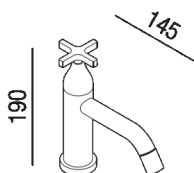

Miscelatore monoforo bidet
 AMEM316NZZ_

Benedini Associati, 2009

Rubinetteria per bidet caratterizzata dalla
 maniglia a croce.

Miscelatore monoforo bidet, monocomando a funzionamento progressivo, con
 flessibili di alimentazione

Altezza: 19 cm 7" 1/2 inches

Profondità : 14.5 cm 5" 3/4 inches

Note: I rubinetti della serie Memory, nelle finiture con base ottone, potrebbero presentare lievi differenze cromatiche rispetto alla serie di accessori della stessa collezione. Finiture standard:- cromo- brunito spazzolato- ottone naturale spazzolato - nero opaco (RAL9005) Finiture a richiesta:- bianco opaco (RAL9003) - ottone naturale lucido- altre finiture personalizzate su base ottone naturale Lotto minimo 10 pezzi per finitura. Maggiorazione 10% sul costo della finitura nero opaco. Tempo di produzione 6 settimane dalla data dell'ordine. Finiture a richiesta:- copper PVD*- Gun metal PVD* - nichel spazzolato Lotto minimo 5 pezzi per finitura. Maggiorazione 50% sul costo della finitura cromo. Tempo di produzione 10/12 settimane dalla data dell'ordine. (* Physical Vapor Deposition)

Finiture

Cromo

Verniciato nero opaco

Ottone naturale spazzolato

Brunito spazzolato

Materiali

Ottone

Dimensioni principali