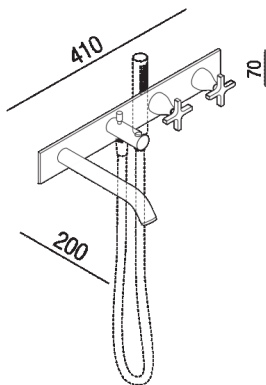

**SCHEDA TECNICA**  
**Rubinetti e soffioni per vasca Memory**  
**gruppo con doppio comando con**  
**deviatore e supporto per doccia**  
**.EMEM324NZZS\_+.IMEM324NZZS**

Gruppo vasca ad incasso  
 .EMEM324NZZS\_+.IMEM324NZZS

Benedini Associati, 2009

Rubinetteria a parete per vasca caratterizzata  
 dalla maniglia a croce.

Gruppo vasca ad incasso con doppio comando con deviatore e supporto per  
 doccia.

Altezza:	7 cm	2" 3/4 inches
Larghezza:	41 cm	16" 1/8 inches
Profondità :	20 cm	7" 7/8 inches