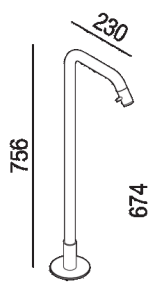

Bocca di erogazione a pavimento  
 .EMEM327NZS\_+.IMEM327NZS

Benedini Associati, 2009

Rubinetteria da terra per vasca caratterizzata  
 dalla maniglia a croce.

Bocca di erogazione a pavimento con regolatore di flusso, regolazione di temperatura non gestita (per gestire la temperatura utilizzare l'articolo .EMEM350+.IMEM350).

Altezza: 75.6 cm 29" 49/64 inches

Profondità : 23 cm 9" inches

Note: I rubinetti della serie Memory, nelle finiture con base ottone, potrebbero presentare lievi differenze cromatiche rispetto alla serie di accessori della stessa collezione. Finiture standard:- cromo- brunito spazzolato- ottone naturale spazzolato - nero opaco (RAL9005) Finiture a richiesta:- bianco opaco (RAL9003) - ottone naturale lucido- altre finiture personalizzate su base ottone naturale Lotto minimo 10 pezzi per finitura. Maggiorazione 10% sul costo della finitura nero opaco. Tempo di produzione 6 settimane dalla data dell'ordine. Finiture a richiesta:- copper PVD\* - Gun metal PVD\* - nichel spazzolato Lotto minimo 5 pezzi per finitura. Maggiorazione 50% sul costo della finitura cromo. Tempo di produzione 10/12 settimane dalla data dell'ordine. (\* Physical Vapor Deposition)

**Finiture**

Cromo

Verniciato nero opaco

Ottone naturale spazzolato

Brunito spazzolato

**Materiali**

Ottone

**Dimensioni principali**