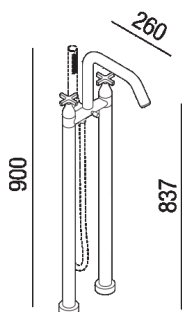

Gruppo per vasca a pavimento
 .EMEM325NZZS_+.IMEM325NZZS

Benedini Associati, 2009

Gruppo per vasca a doppio comando a pavimento, con deviatore e presa d'acqua per doccia. Consigliata per vasche Vieques, Immersion e In-Out. Articoli finiti da completare con soffioni, tubi flessibili e doccette.

| | | |
|----------|-------|-----------------|
| Altezza: | 90 cm | 35" 7/16 inches |
|----------|-------|-----------------|

| | | |
|--------------|-------|------------------|
| Profondità : | 26 cm | 10" 15/64 inches |
|--------------|-------|------------------|

Note: I rubinetti della serie Memory, nelle finiture con base ottone, potrebbero presentare lievi differenze cromatiche rispetto alla serie di accessori della stessa collezione. Finiture standard:- cromo- brunito spazzolato- ottone naturale spazzolato - nero opaco (RAL9005) Finiture a richiesta:- bianco opaco (RAL9003) - ottone naturale lucido- altre finiture personalizzate su base ottone naturale Lotto minimo 10 pezzi per finitura. Maggiorazione 10% sul costo della finitura nero opaco. Tempo di produzione 6 settimane dalla data dell'ordine. Finiture a richiesta:- copper PVD* - Gun metal PVD* - nichel spazzolato Lotto minimo 5 pezzi per finitura. Maggiorazione 50% sul costo della finitura cromo. Tempo di produzione 10/12 settimane dalla data dell'ordine. (* Physical Vapor Deposition)

Finiture

-  Cromo
-  Verniciato nero opaco
-  Ottone naturale spazzolato
-  Brunito spazzolato

Materiali

-  Ottone

Dimensioni principali