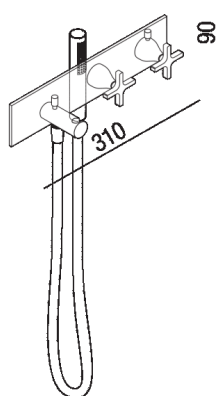

SCHEDA TECNICA
Rubinetti e soffioni per vasca e doccia
Memory gruppo termostatico con
deviatore e supporto per doccetta
.EMEM341NZS_+.IMEM341NZS

Gruppo termostatico ad incasso con deviatore e supporto per doccetta .EMEM341NZS_+.IMEM341NZS

Benedini Associati, 2009

Rubineria per vasca e doccia caratterizzata dalla maniglia a croce.

Gruppo termostatico ad incasso con deviatore e supporto per doccetta. Articoli finiti da completare con soffioni, tubi flessibili e doccette.

Altezza:	9 cm	3" 1/2 inches
Larghezza:	33.7 cm	13 1/4" 17/64 inches

Note: I rubinetti della serie Memory, nelle finiture con base ottone, potrebbero presentare lievi differenze cromatiche rispetto alla serie di accessori della stessa collezione. Finiture standard:- cromo- brunito spazzolato- ottone naturale spazzolato - nero opaco (RAL9005) Finiture a richiesta:- bianco opaco (RAL9003) - ottone naturale lucido- altre finiture personalizzate su base ottone naturale Lotto minimo 10 pezzi per finitura. Maggiorazione 10% sul costo della finitura nero opaco. Tempo di produzione 6 settimane dalla data dell'ordine. Finiture a richiesta:- copper PVD* - Gun metal PVD* - nichel spazzolato Lotto minimo 5 pezzi per finitura. Maggiorazione 50% sul costo della finitura cromo. Tempo di produzione 10/12 settimane dalla data dell'ordine. (* Physical Vapor Deposition)