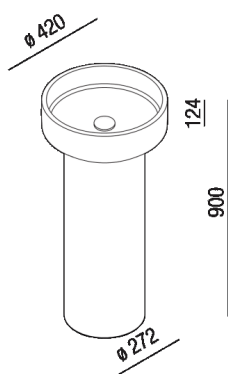

Lavabo a colonna ø 42 cm predisposto per scarico a pavimento  
 ACER0421F\_

Patricia Urquiola, 2023

**Finiture**

-  Terra naturale, smalto trasparente
-  Terra naturale, smalto bianco panna
-  Terra scura, smalto trasparente
-  Terra scura, smalto blu

**Materiali**

-  Argilla refrattaria

Lavabo &#248; 42 cm a colonna predisposto per scarico a pavimento, realizzato in argilla refrattaria naturale o scura, senza foro per rubinetto e con scarico libero. Disponibile in due finiture esterne; terra naturale o terra scura, entrambe con l'interno smaltato trasparente oppure bianco panna per la versione in terra naturale e blu per la versione in terra scura. La finitura smaltata &#232; sempre lucida. Il lavabo &#232; completo di piletta con calotta smaltata nella stessa finitura interna del lavabo. La colonna ha sempre la finitura esterna del lavabo, va fissata a terra ed &#232; predisposta per lo scarico a pavimento. Per questa versione &#232; obbligatorio l'inserimento del sifone .MET0475.

Altezza:	90 cm	35" 7/16 inches
Diametro:	42 cm	16" 17/32 inches
Profondità :	27.2 cm	10" 45/64 inches

Note: Il lavabo e' realizzato interamente a mano, pertanto le eventuali differenze riscontrate sulla superficie o tra i vari articoli non devono essere considerate imperfezioni ma anzi, sono un segno di qualita' &#10;