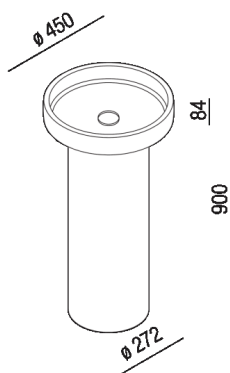

Lavabo a colonna ø 45 cm predisposto per scarico a pavimento
 ACER0451F_

Patricia Urquiola, 2023

Finiture

-  Terra naturale, smalto trasparente
-  Terra naturale, smalto bianco panna
-  Terra scura, smalto trasparente
-  Terra scura, smalto blu

Materiali

-  Argilla refrattaria

Lavabo 45 cm a colonna predisposto per scarico a pavimento, realizzato in argilla refrattaria naturale o scura, senza foro per rubinetto e con scarico libero. Disponibile in due finiture esterne; terra naturale o terra scura, entrambe con l'interno smaltato trasparente oppure bianco panna per la versione in terra naturale e blu per la versione in terra scura. La finitura smaltata è sempre lucida. Il lavabo è completo di piletta con calotta smaltata nella stessa finitura interna del lavabo. La colonna ha sempre la finitura esterna del lavabo, va fissata a terra ed è predisposta per lo scarico a pavimento. Per questa versione è obbligatorio l'inserimento del sifone .MET0475.

Altezza:	90 cm	35" 7/8", 16 inches
Diametro:	45 cm	17" 13/32 inches
Profondità :	27.2 cm	10" 45/64 inches

Note: Il lavabo è realizzato interamente a mano, pertanto le eventuali differenze riscontrate sulla superficie o tra i vari articoli non devono essere considerate imperfezioni ma anzi, sono un segno di qualità.